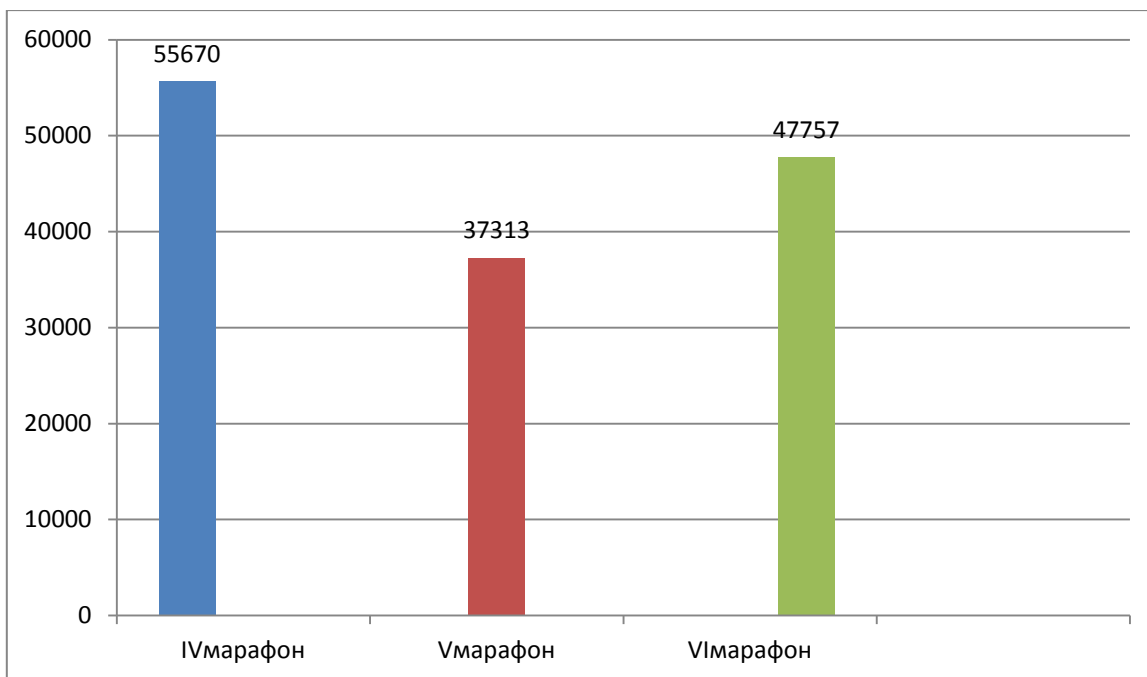

Количественные показатели участников краевого экологического марафона